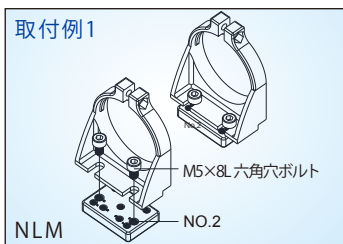

A-W563

・適合機種: NLL

※取付ブラケット(NC-562)を用いてNLMを縦にして取り付ける場合は、落下防止のため付属のスペーサーを取り外して、より深くまでネジを締め付けてご利用ください。

※NC-561、A-W560はライト本体とセット販売となります。

◎ケーブルカバー

材質: ナイロン

・適合機種: NLE-N / NLUP / NLF / NLW / NLM / NLL

※ケーブルカバーはライト本体とセット販売となります。

◎取付マグネット

ND-P03

■ 共通仕様

- ・外寸: 41(L)x28(W)x8(H)
- ・マグネット2個/セット

取付例1

NLM

ND-P03

- ・M4x6L 4本付属
- ・適合機種: NLF/NLT3/NLT2

取付例2

NLT2

ND-P04

- ・M5x8L 4本付属
- ・適合機種: NLE-N/NLM

ND-P06

- ・M5x25L 4本付属
- ・適合機種: NLUP

マグネット使用の場合、時計、精密機器、磁気カード等の様な磁力に影響を受ける物の側には近づけないでください。その機能を損なう恐れがあります。

鉄板等の厚さが薄すぎると吸着力が弱まりますので、しっかりと吸着していることを充分ご確認の上、ご利用ください。取り付け時には設置面に付着した切粉や油などをウエスにてしっかりと拭き取った上でご利用ください。

・出力プラグ形状: DC2.5mm

◎取付金具

AL-23

・適合機種: NLS

AL-28B

・適合機種: NLS

※最大クランプ幅: 40mm

◎角度調整取付金具