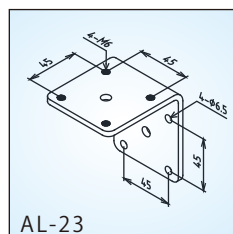

◎取付マグネット

ND-P03

■ 共通仕様

- ・外寸: 41(L)x28(W)x8(H)
- ・マグネット2個/セット

取付例1

NLM

ND-P03

- ・M4x6L 4本付属
- ・適合機種: NLF/NLT3/NLT2

・出力プラグ形状: DC2.5mm

◎取付金具

AL-23

・適合機種: NLS

AL-28B

・適合機種: NLS

※最大クランプ幅: 40mm

◎角度調整取付金具