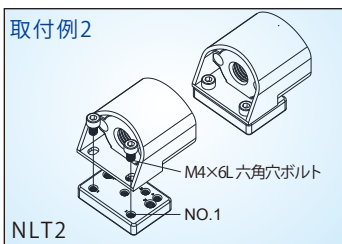

A-W563

・適合機種: NLL

※取付ブラケット(NC-562)を用いてNLMを縦にして取り付ける場合は、落下防止のため付属のスペーサーを取り外して、より深くまでネジを締め付けてご利用ください。

※NC-561、A-W560はライト本体とセット販売となります。

◎ケーブルカバー

材質: ナイロン

・適合機種: NLE-N / NLUP / NLF / NLW / NLM / NLL

※ケーブルカバーはライト本体とセット販売となります。

◎取付マグネット

ND-P03

■ 共通仕様

- ・外寸: 41(L)x28(W)x8(H)
- ・マグネット2個/セット

取付例1

NLM

ND-P03

- ・M4x6L 4本付属
- ・適合機種: NLF/NLT3/NLT2

取付例2

NLT2

ND-P04

- ・M5x8L 4本付属
- ・適合機種: NLE-N/NLM

ND-P06

- ・M5x25L 4本付属
- ・適合機種: NLUP

マグネット使用の場合、時計、精密機器、磁気カード等の様な磁力に影響を受ける物の側には近づけないでください。その機能を損なう恐れがあります。

鉄板等の厚さが薄すぎると吸着力が弱まりますので、しっかりと吸着していることを充分ご確認の上、ご利用ください。取り付け時には設置面に付着した切粉や油などをウエスにてしっかりと拭き取った上でご利用ください。

・出力プラグ形状: DC2.5mm

◎取付金具

AL-23

・適合機種: NLS

AL-28B

・適合機種: NLS

※最大クランプ幅: 40mm

◎角度調整取付金具