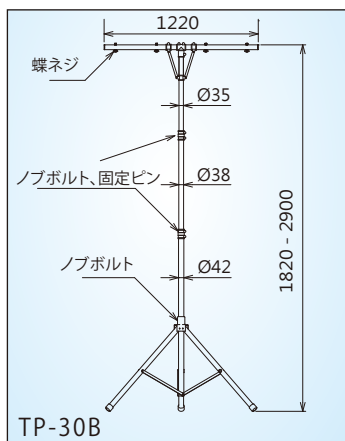

・出力プラグ形状: DC2.5mm

◎取付金具

AL-23

・適合機種: NLS

AL-28B

・適合機種: NLS

※最大クランプ幅: 40mm

◎角度調整取付金具

TP-20B

・適合機種: NLFL30B / 50B

※縮長: 770~2000mm
最大耐荷重: 30kg
(専用バッグ付属)

TP-30B

・適合機種: NLFL30B / 50B

※縮長: 1820~2900mm
最大耐荷重: 60kg
(専用バッグ付属)

◎吊り金具

ND-P09