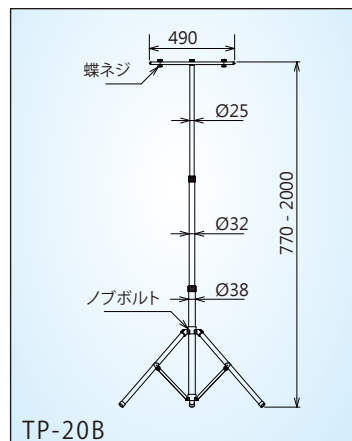

TP-30B

◎伸縮式三脚

TP-20B

・適合機種: NLFL30B / 50B

※縮長: 770~2000mm
最大耐荷重: 30kg
(専用バッグ付属)