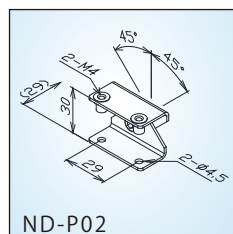

オプション品

◎取付ブラケット

・適合機種: NLM

・適合機種: NLM

・適合機種: NLL

・適合機種: NLL

※取付ブラケット(NC-562)を用いてNLMを縦にして取り付ける場合は、落下防止のため付属のスペーサーを取り外して、より深くまでネジを締め付けてご利用ください。

※NC-561、A-W560はライト本体とセット販売となります。

◎ケーブルカバー

・適合機種: NLE-N / NLUP / NLF / NLW / NLM / NLL

※ケーブルカバーはライト本体とセット販売となります。

◎取付マグネット

■ 共通仕様

- ・外寸: 41(L)x28(W)x8(H)
- ・マグネット2個/セット

- ・M4x6L 4本付属
- ・適合機種: NLF/NLT3/NLT2

- ・M5x8L 4本付属
- ・適合機種: NLE-N/NLM

- ・M5x25L 4本付属
- ・適合機種: NLUP

マグネット使用の場合、時計、精密機器、磁気カード等の様な磁力に影響を受ける物の側には近づけないでください。その機能を損なう恐れがあります。

鉄板等の厚さが薄すぎると吸着力が弱まりますので、しっかりと吸着していることを充分ご確認の上、ご利用ください。取り付け時には設置面に付着した切粉や油などをウエスにてしっかりと拭き取った上でご利用ください。

◎AC/DCアダプター

・認証: FC

・入力電圧/電流: AC 100~240V

・出力電圧/電流: DC 24V/1A

・外形寸法: 73(L)x49(W)x30(H)mm

・ケーブル長: 1.8m

・適合機種: NLE-N/NLF/NLUP/NLU/NLUD/NLT/NLT3/NLFシリーズ

・出力プラグ形状: DC2.5mm

◎取付金具

・適合機種: NLS

・適合機種: NLS

※最大クランプ幅: 40mm

◎角度調整取付金具

・適合機種: NLE-N/NLUP

ND-P02

・適合機種: NLF

◎壁面取付金具

・適合機種: NLT2

◎伸縮式三脚

・適合機種: NLFL30B / 50B

※縮長: 770~2000mm
最大耐荷重: 30kg
(専用バッグ付属)

・適合機種: NLFL30B / 50B

※縮長: 1820~2900mm
最大耐荷重: 60kg
(専用バッグ付属)

◎吊り金具

・適合機種: NLT2