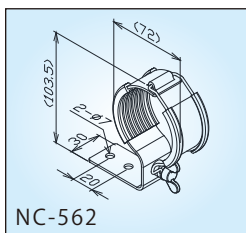

オプション品

◎取付ブラケット

NC-561

・適合機種: NLM

NC-562

・適合機種: NLM

A-W560

・適合機種: NLL

A-W563

・適合機種: NLL

※取付ブラケット(NC-562)を用いてNLMを縦にして取り付ける場合は、落下防止のため付属のスペーサーを取り外して、より深くまでネジを締め付けてご利用ください。

※NC-561、A-W560はライト本体とセット販売となります。

◎ケーブルカバー

材質: ナイロン

・適合機種: NLE-N / NLUP / NLF / NLW / NLM / NLL

※ケーブルカバーはライト本体とセット販売となります。

◎取付マグネット

ND-P03

■ 共通仕様

- ・外寸: 41(L)x28(W)x8(H)
- ・マグネット2個/セット

取付例1

NLM

ND-P03

- ・M4x6L 4本付属
- ・適合機種: NLF/NLT3/NLT2

・出力プラグ形状: DC2.5mm

◎取付金具

AL-23

・適合機種: NLS

AL-28B

・適合機種: NLS

※最大クランプ幅: 40mm

◎角度調整取付金具