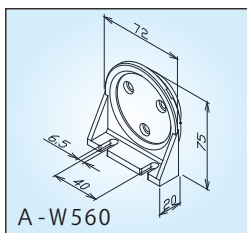

A-W563

A-W560

・適合機種: NLL