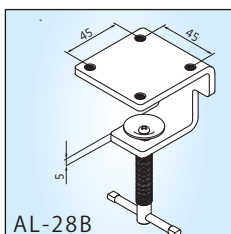

◎取付マグネット

ND-P03

■ 共通仕様

- ・外寸: 41(L)x28(W)x8(H)
- ・マグネット2個/セット

取付例1

NLM

ND-P03

- ・M4x6L 4本付属
- ・適合機種: NLF/NLT3/NLT2

◎AC/DCアダプター

ND-PM243

・認証: FC

・入力電圧/電流: AC 100~240V

・出力電圧/電流: DC 24V/1A

・外形寸法: 73(L)x49(W)x30(H)mm

・ケーブル長: 1.8m

・適合機種: NLE-N/NLF/NLUP/NLU/NLUD/NLT/NLT3/NLFシリーズ

・出力プラグ形状: DC2.5mm

◎取付金具

AL-23

・適合機種: NLS

AL-28B

・適合機種: NLS

※最大クランプ幅: 40mm

◎角度調整取付金具