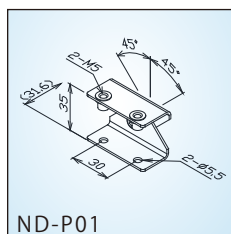

・出力プラグ形状: DC2.5mm

◎取付金具

AL-23

・適合機種: NLS

AL-28B

・適合機種: NLS

※最大クランプ幅: 40mm

◎角度調整取付金具