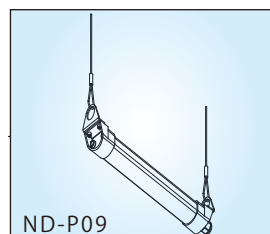

・出力プラグ形状: DC2.5mm

◎取付金具

AL-23

・適合機種: NLS

AL-28B

・適合機種: NLS

※最大クランプ幅: 40mm

◎角度調整取付金具

TP-20B

・適合機種: NLFL30B / 50B

※縮長: 770~2000mm
最大耐荷重: 30kg
(専用バッグ付属)

TP-30B

・適合機種: NLFL30B / 50B

※縮長: 1820~2900mm
最大耐荷重: 60kg
(専用バッグ付属)

◎吊り金具

ND-P09