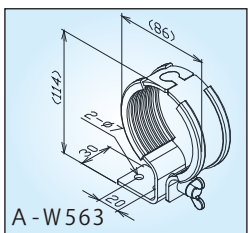

A-W563

・適合機種: NLL

※取付ブラケット(NC-562)を用いてNLMを縦にして取り付ける場合は、落下防止のため付属のスペーサーを取り外して、より深くまでネジを締め付けてご利用ください。

※NC-561、A-W560はライト本体とセット販売となります。

◎ケーブルカバー

材質: ナイロン

・適合機種: NLE-N / NLUP / NLF / NLW / NLM / NLL

※ケーブルカバーはライト本体とセット販売となります。

◎取付マグネット

ND-P03

■ 共通仕様

- ・外寸: 41(L)x28(W)x8(H)
- ・マグネット2個/セット

取付例1

NLM

ND-P03

- ・M4x6L 4本付属
- ・適合機種: NLF/NLT3/NLT2

・出力プラグ形状: DC2.5mm

◎取付金具

AL-23

・適合機種: NLS

AL-28B

・適合機種: NLS

※最大クランプ幅: 40mm

◎角度調整取付金具