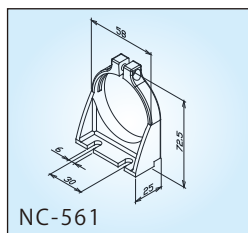

NC-562

オプション品

◎取付ブラケット

NC-561

・適合機種: NLM