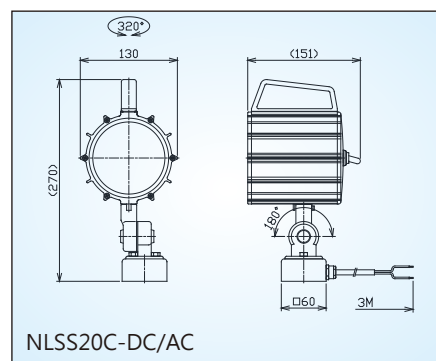

NLSS20C-DC/AC

標準機種一覧表

シリーズ	アーム長	型 式	全光束	照度(1m)	電 源	消費電力
NLS	S / M / L	15C	660 lm	3,600 lx	DC24V	7W
					AC100~240V	9W
		18C	1,030 lm	5,600 lx	DC24V	10W
					AC100~240V	12W
		20C	1,030 lm	5,600 lx	DC24V	10W
					AC100~240V	12W

NLSシリーズ型式選定方法

NLS

アーム長

サイズ

アームの種類

電源

オプション

S = アーム無し
M = ミディアムアーム
L = ロングアーム

15C / 18C / 20C

(アーム長さはM.Lのみ)

記号無し=角パイプ(樹脂台座)

アーム長さはM : 415X280mm L:415X400mm

P=丸パイプ(金属台座)

アーム長さはM:220X220mm L:400X400mm

L字取付金具 : MODEL=AL-23
クランプ取付金具 : MODEL=AL-28B
(17ページ参照)

4000K=色温度4000K
プラグ付ケーブル 2m (2M+P)

※電源 = ACのみ。

※対応電源はAC100~120Vになります。

DC = DC24V

AC = AC100~240V

※交流電源は単相をご利用ください。