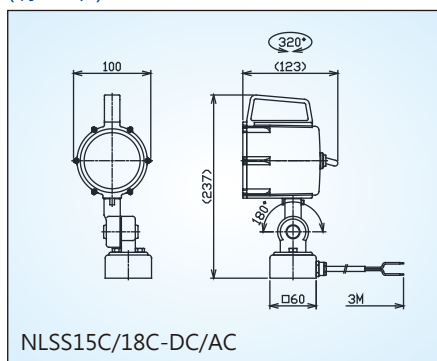

◎オプション(17ページ参照)

- ・L型取付金具(AL-23)
- ・C型取付金具(AL-28B)
- ・プラグ付ケーブル 2m (VCTF0.75mm²x2C)

NLSS15C/18C-DC/AC

NLSM15CP/18CP-DC/AC

NLSS20C-DC/AC

主要寸法図

(標準)

NLSS15C/18C-DC/AC

15C / 18C / 20C

(アーム長さはM.Lのみ)

記号無し=角パイプ(樹脂台座)

アーム長さはM : 415X280mm L:415X400mm

P=丸パイプ(金属台座)

アーム長さはM:220X220mm L:400X400mm

L字取付金具 : MODEL=AL-23
クランプ取付金具 : MODEL=AL-28B
(17ページ参照)

4000K=色温度4000K
プラグ付ケーブル 2m (2M+P)