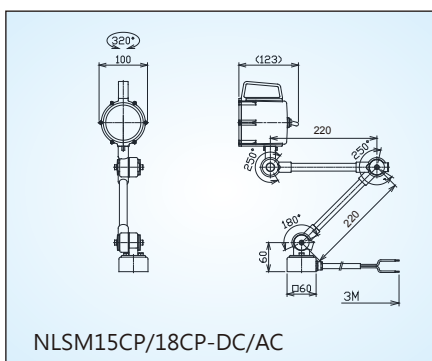

◎オプション(17ページ参照)

- ・L型取付金具(AL-23)
- ・C型取付金具(AL-28B)
- ・プラグ付ケーブル 2m (VCTF0.75mm²x2C)

NLSS15C/18C-DC/AC

NLSM15CP/18CP-DC/AC

NLSS20C-DC/AC

主要寸法図

(標準)

NLSS15C/18C-DC/AC

15C / 18C / 20C

(アーム長さはM.Lのみ)

記号無し=角パイプ(樹脂台座)

アーム長さはM : 415X280mm L:415X400mm

P=丸パイプ(金属台座)

アーム長さはM:220X220mm L:400X400mm

L字取付金具 : MODEL=AL-23
クランプ取付金具 : MODEL=AL-28B
(17ページ参照)

4000K=色温度4000K
プラグ付ケーブル 2m (2M+P)